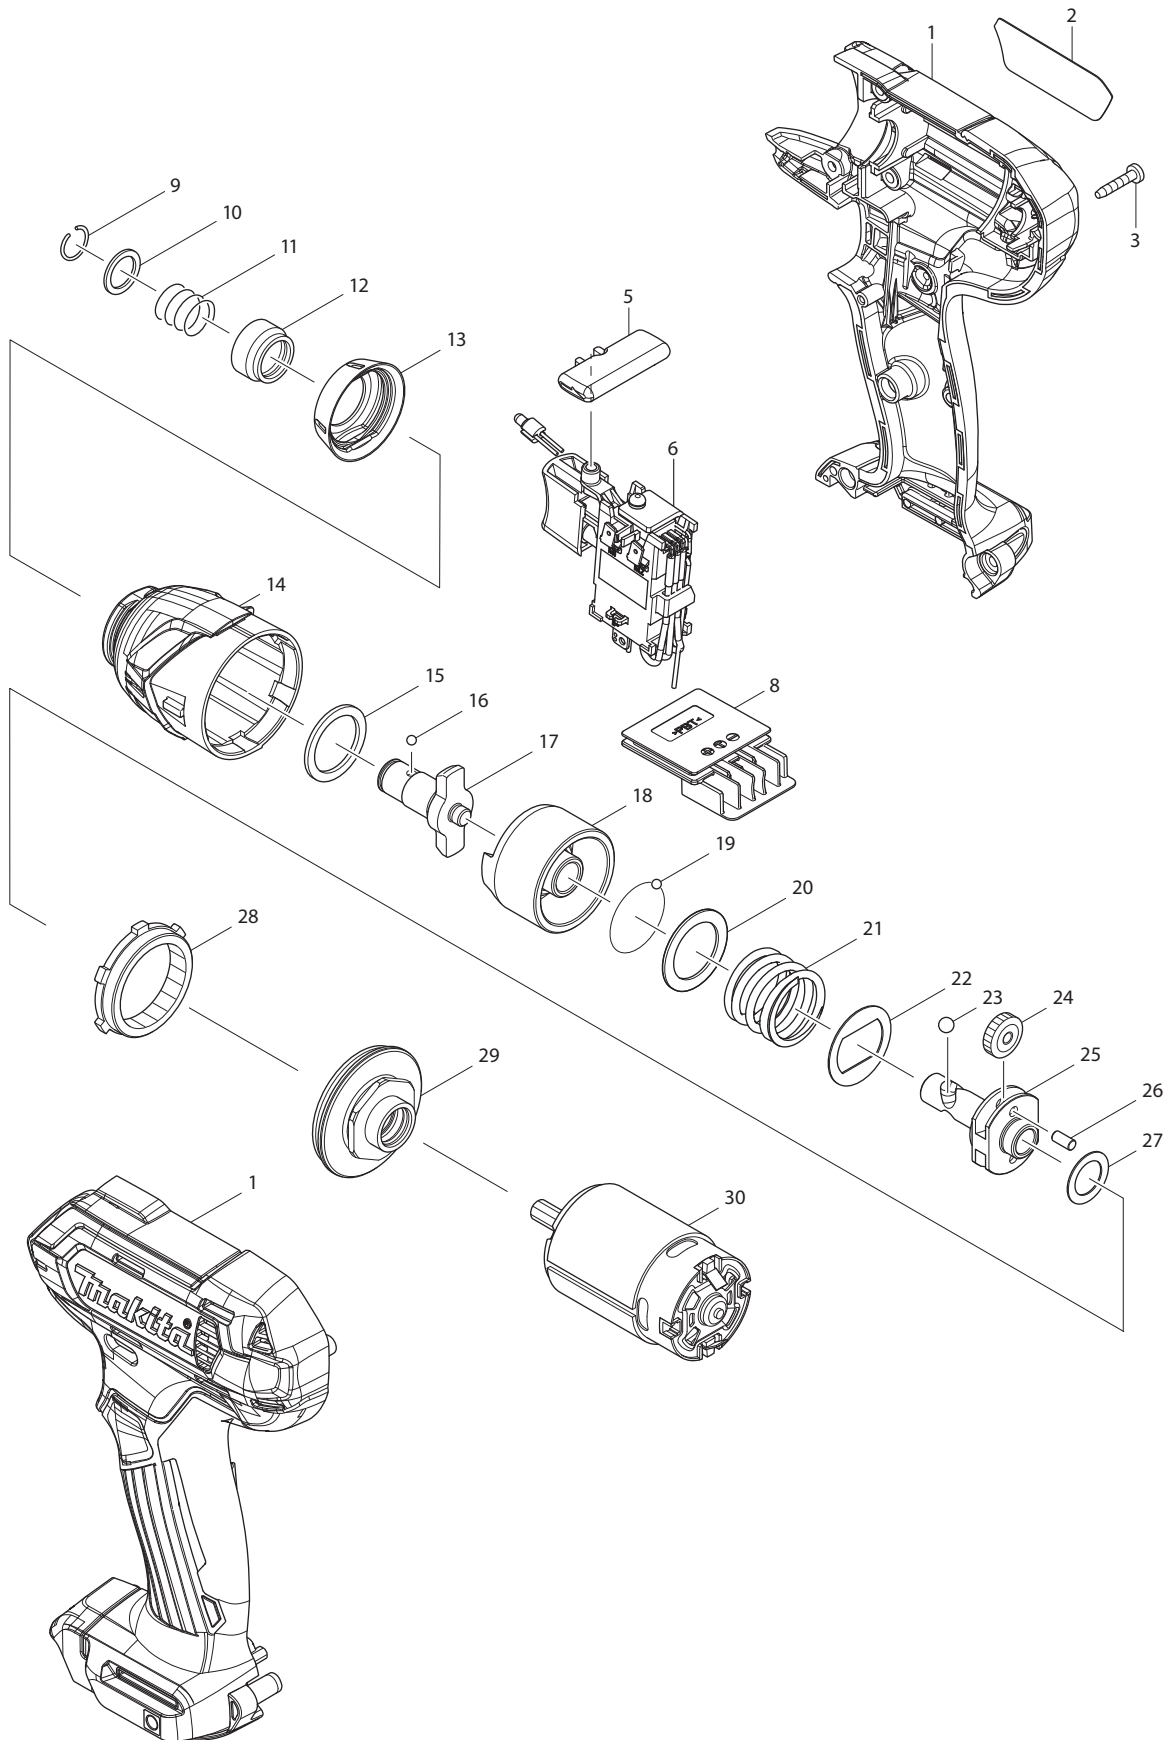

09 - 2015
TD110DSYE / TD110DZ
12V IMPACT DRIVER

Item No.	Type	Ref	Part No.	Description	Qty	Unit
001			183B49-8	HOUSING SET	1	PC.
		INC.	252126-6	HEX. LOCKING NUT M4-7	2	PC.
002			851G85-9	NAME PLATE F/TD110D	1	PC.
003			266429-2	TAPPING SCREW 3X16	8	PC.
005			456039-5	F/R CHANGE LEVER	1	PC.
006	2		632J77-3	SWITCH UNIT	1	PC.
		INC.	620625-0	LED CIRCUIT	1	PC.
008			644813-5	TERMINAL	1	PC.
009			231965-7	RING SPRING 10	1	PC.
010			267143-3	FLAT WASHER 11	1	PC.
011			233005-7	COMPRESSION SPRING 13	1	PC.
012			324711-6	BIT SLEEVE	1	PC.
013			424737-9	BUMPER	1	PC.
014			143277-5	HAMMER CASE COMPLETE	1	PC.
015			261140-1	NYLON WASHER 20	1	PC.
016			216019-1	STEEL BALL 3	2	PC.
017			324895-0	ANVIL M	1	PC.
018			324894-2	HAMMER	1	PC.
019			216019-1	STEEL BALL 3	24	PC.
020			267380-9	FLAT WASHER 20	1	PC.
021			234064-4	COMPRESSION SPRING 21	1	PC.
022			267813-4	WASHER 21	1	PC.
023			216002-8	STEEL BALL 4.8	2	PC.
024			227213-0	SPUR GEAR 17	2	PC.
025			324897-6	SPINDLE	1	PC.
026			268217-3	PIN 3.5	2	PC.
027			253052-2	FLAT WASHER 12	1	PC.
028			227215-6	INTERNAL GEAR 43	1	PC.
029			158671-8	BEARING BOX COMPLETE	1	PC.
030			629163-9	DC MOTOR	1	PC.
100			266622-8	+ TRUSS HEAD SCREW M4X12 F/HOOK (Item A02)	1	PC.
C01			878305-4	CARTON F/TD110DZ	1	PC.
E01			807H20-1	CAUTION LABEL	1	PC.
<u>ACCESSORIES</u>			- Visit www.makita.ca for more accessories information -			
A02			346909-5	HOOK F/ 12V LI-ION SLIDE TYPE BATTERY	1	PC.
A03			784244-7	(+) DOUBLE END BIT #2-50	1	PC.
A04			456128-6	BATTERY COVER F/ 12V LI-ION SLIDE TYPE BATTERY	1	PC.
A05			DC10SB	RAPID CHARGER DC10SB	1	PC.
A06			----	12V MAX LI-ION BATTERY, SLIDE TYPE	2	PC.
A07			821661-1	PLASTIC CARRYING CASE	1	PC.
		INC.	417724-5	LATCH	2	PC.
A08			----	BIT		
A09			T-02272	HOLSTER	1	PC.
			168467-9	HOLSTER	1	PC.